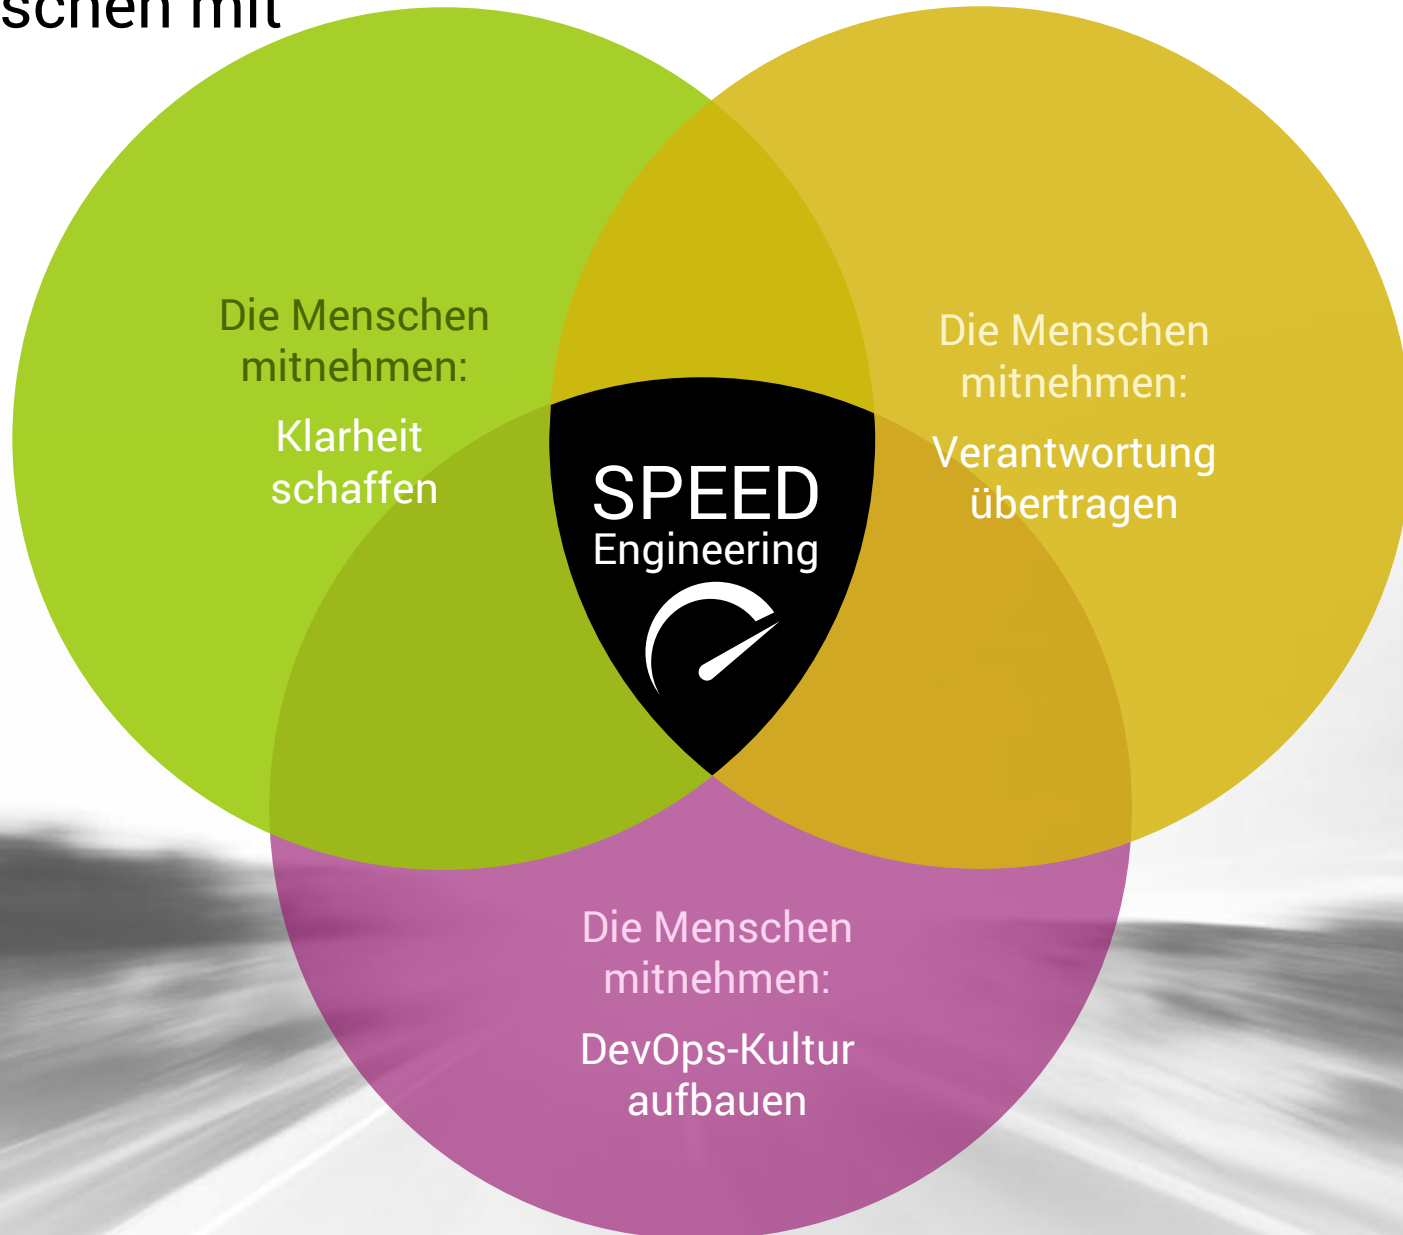

SPEED

Engineering

Standard-Delivery: Software ist lange wertlos

SPEED Engineering: Ihre Software ist deutlich schneller am Markt

Standard-Delivery: Ressourcen- effizient, aber nicht zeiteffizient

Bauen Sie das Wertvolle richtig und schnell

Lean & Agile mit Methode

Erfolgskritisch: Nehmen Sie die Menschen mit

Leistungsangebot SPEED Engineering

The logo for SPEED Engineering is a black shield shape with a white speedometer needle icon. The text 'SPEED Engineering' is written in white inside the shield.