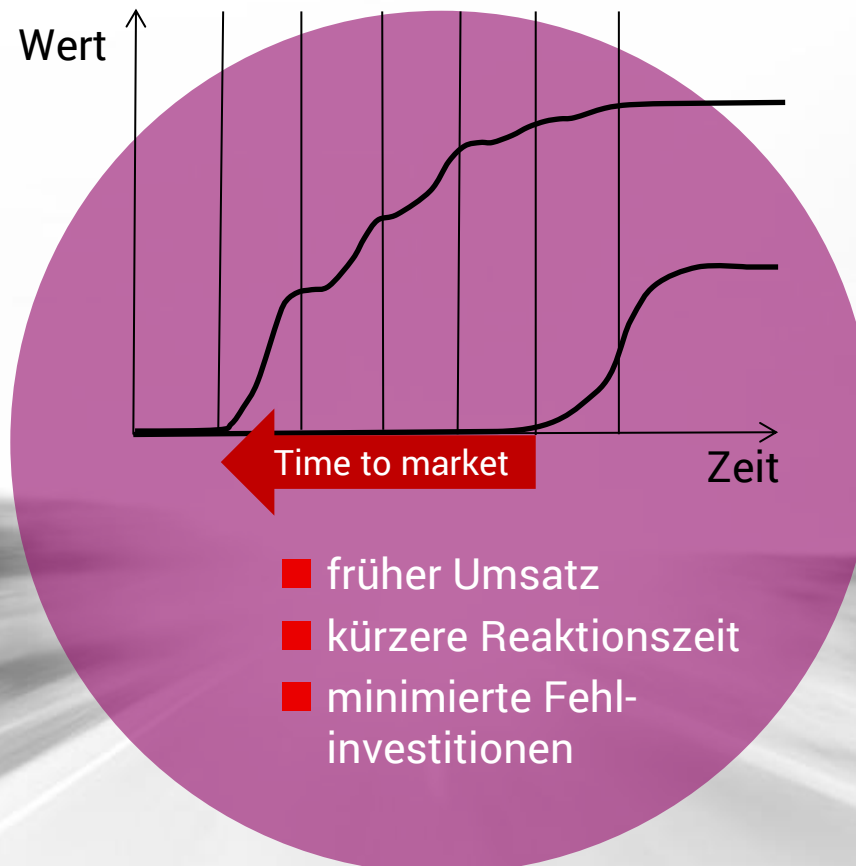

SPEED

Engineering

Standard-Delivery: Software ist lange wertlos

SPEED Engineering: Ihre Software ist deutlich schneller am Markt

Standard-Delivery: Ressourcen- effizient, aber nicht zeiteffizient

Bauen Sie das Wertvolle richtig und schnell

Lean & Agile mit Methode

Erfolgskritisch: Nehmen Sie die Menschen mit

Leistungsangebot SPEED Engineering

The logo for SPEED Engineering is a black shield shape with a white speedometer needle icon. The text 'SPEED Engineering' is written in white inside the shield.