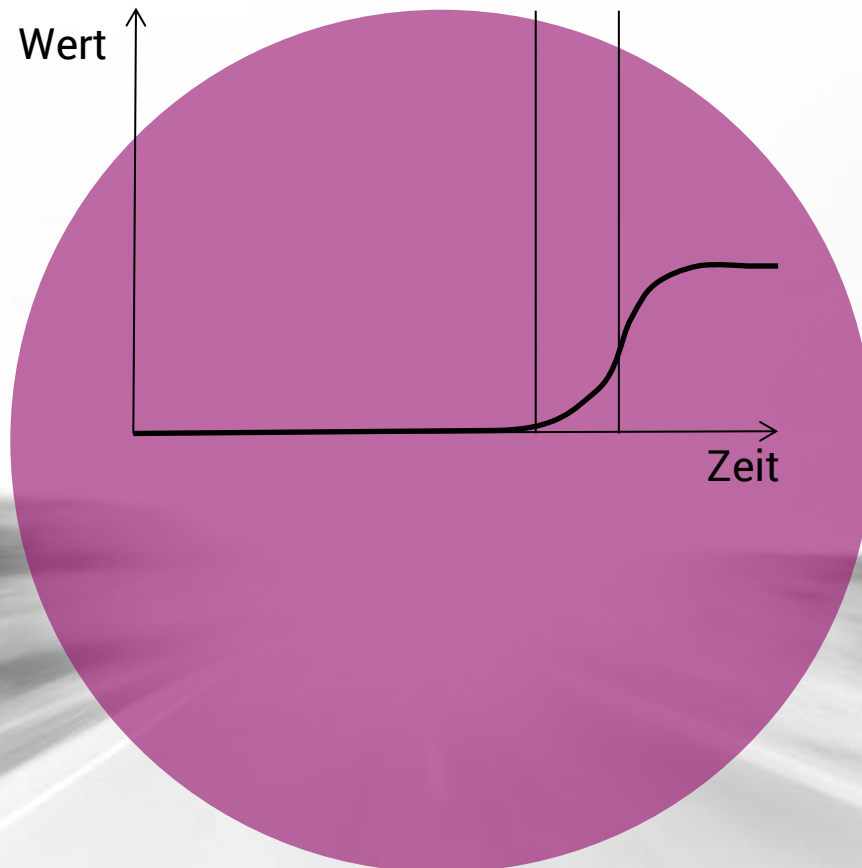

SPEED

Engineering

Standard-Delivery: Software ist lange wertlos

SPEED Engineering: Ihre Software ist deutlich schneller am Markt

Standard-Delivery: Ressourcen- effizient, aber nicht zeiteffizient

Bauen Sie das Wertvolle richtig und schnell

Lean & Agile mit Methode

Erfolgskritisch: Nehmen Sie die Menschen mit

Leistungsangebot SPEED Engineering

The logo for SPEED Engineering is a black shield shape with a white speedometer needle icon. The text 'SPEED Engineering' is written in white inside the shield.