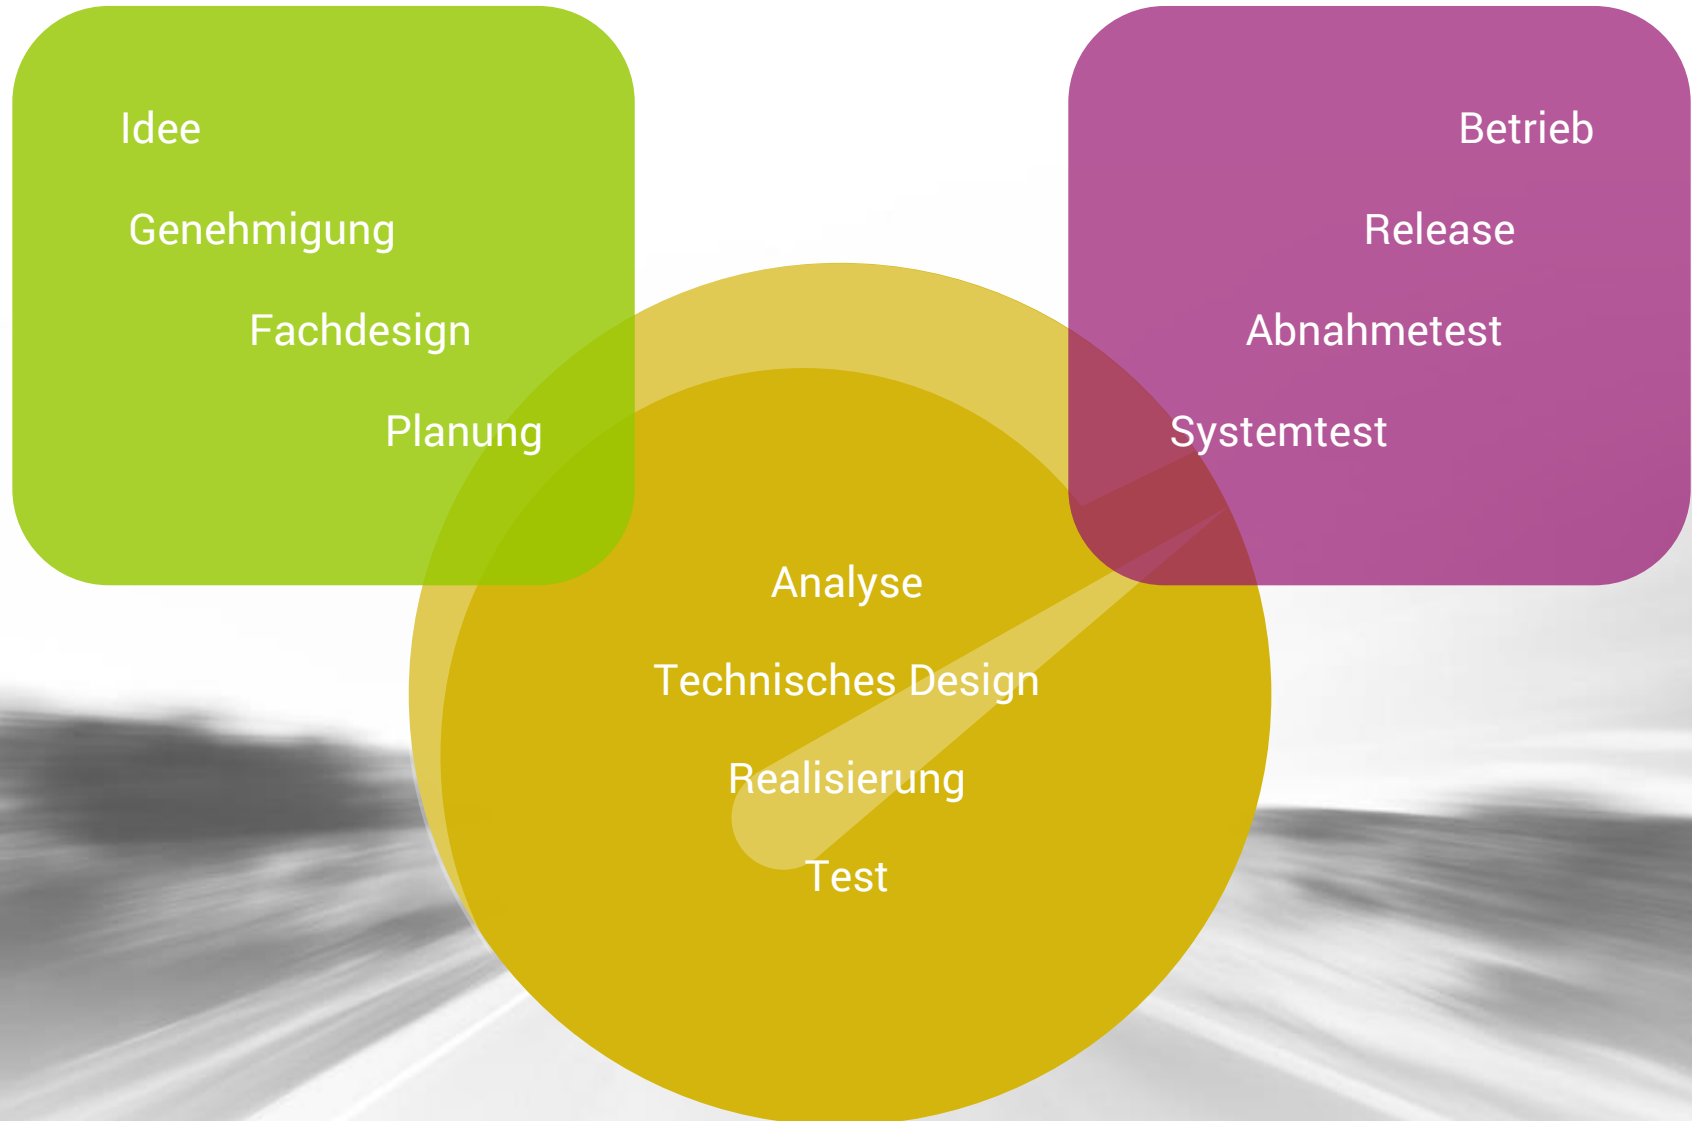

SPEED

Engineering

Standard-Delivery: Software ist lange wertlos

SPEED Engineering: Ihre Software ist deutlich schneller am Markt

Standard-Delivery: Ressourcen- effizient, aber nicht zeiteffizient

Bauen Sie das Wertvolle richtig und schnell

Lean & Agile mit Methode

Erfolgskritisch: Nehmen Sie die Menschen mit

Leistungsangebot SPEED Engineering

The logo for SPEED Engineering is a black shield shape with a white speedometer needle icon. The text 'SPEED Engineering' is written in white inside the shield.

SPEED
Engineering

SPEED Assessment

Hotspot-Einsätze

Hands-on-Engineering

SPEED Consulting