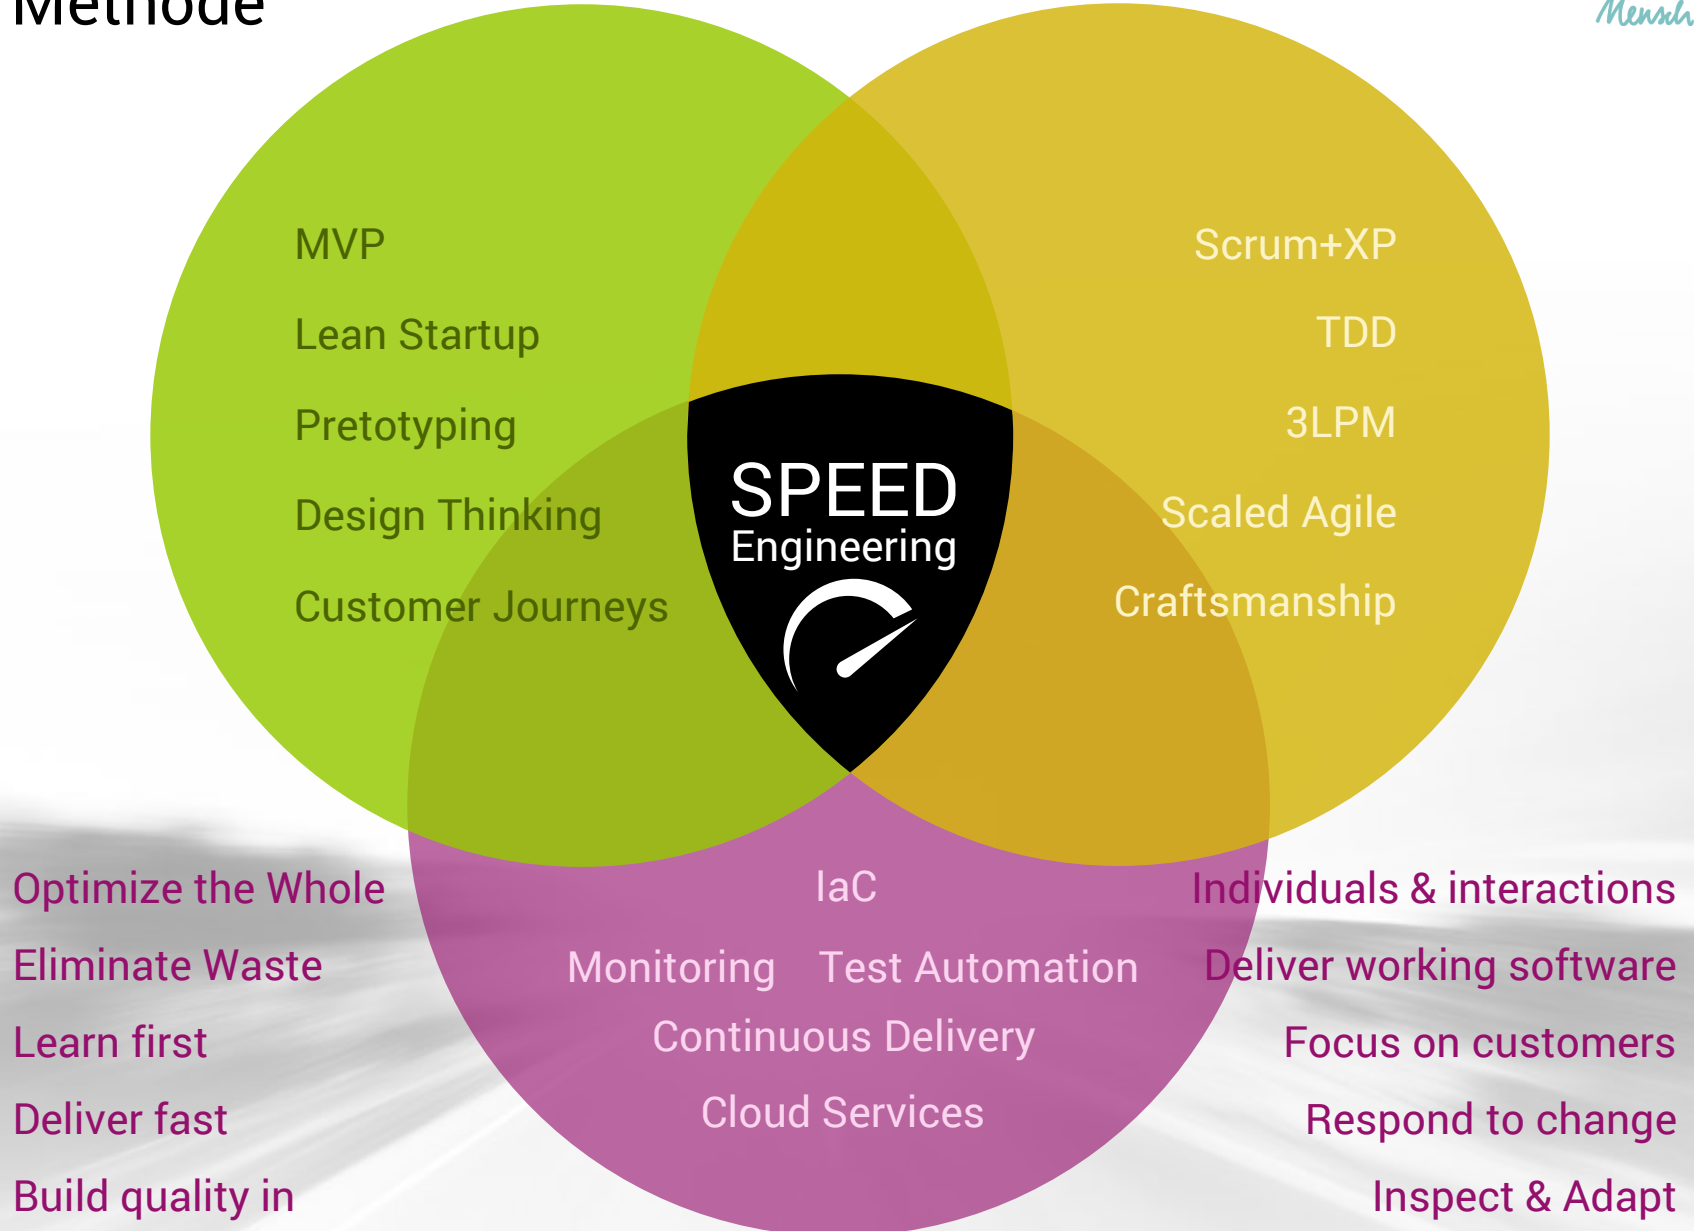

SPEED

Engineering

Standard-Delivery: Software ist lange wertlos

SPEED Engineering: Ihre Software ist deutlich schneller am Markt

Standard-Delivery: Ressourcen- effizient, aber nicht zeiteffizient

Bauen Sie das Wertvolle richtig und schnell

Lean & Agile mit Methode

Erfolgskritisch: Nehmen Sie die Menschen mit

Leistungsangebot SPEED Engineering

The logo for SPEED Engineering is a black shield shape with a white speedometer needle icon. The text 'SPEED Engineering' is written in white inside the shield.