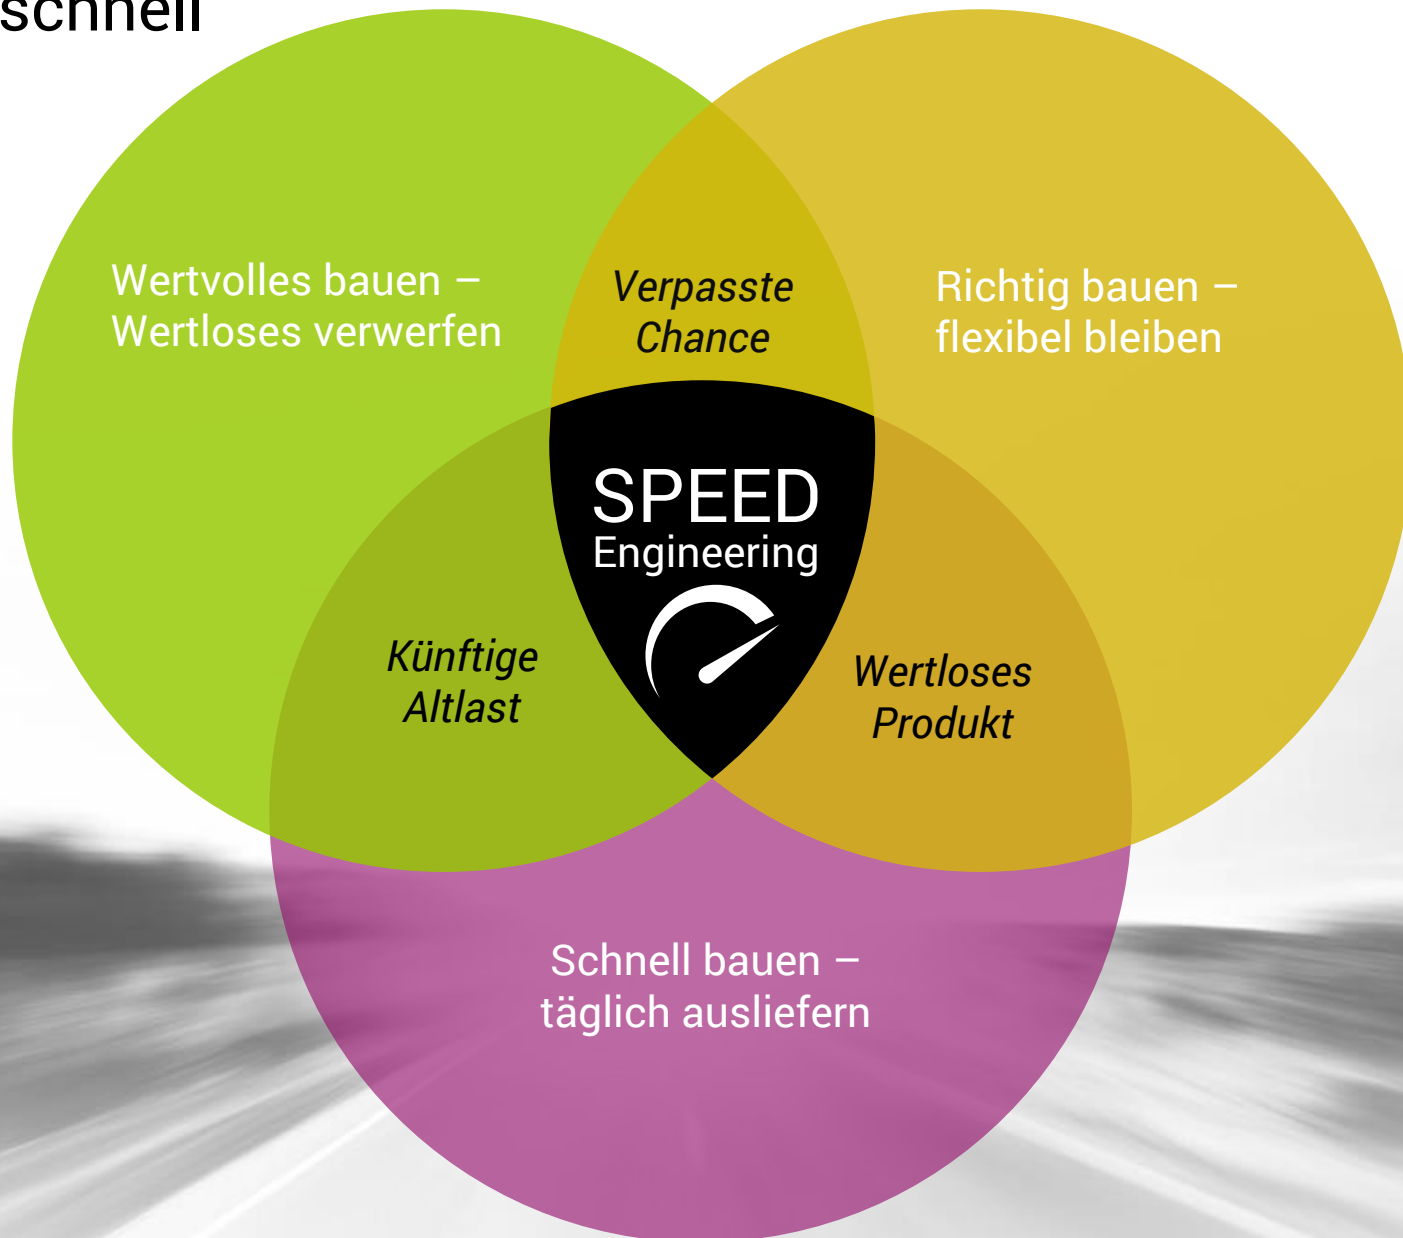

SPEED

Engineering

Standard-Delivery: Software ist lange wertlos

SPEED Engineering: Ihre Software ist deutlich schneller am Markt

Standard-Delivery: Ressourcen- effizient, aber nicht zeiteffizient

Bauen Sie das Wertvolle richtig und schnell

Lean & Agile mit Methode

Erfolgskritisch: Nehmen Sie die Menschen mit

Leistungsangebot SPEED Engineering

The logo for SPEED Engineering is a black shield shape with a white speedometer needle icon. The text 'SPEED Engineering' is written in white inside the shield.